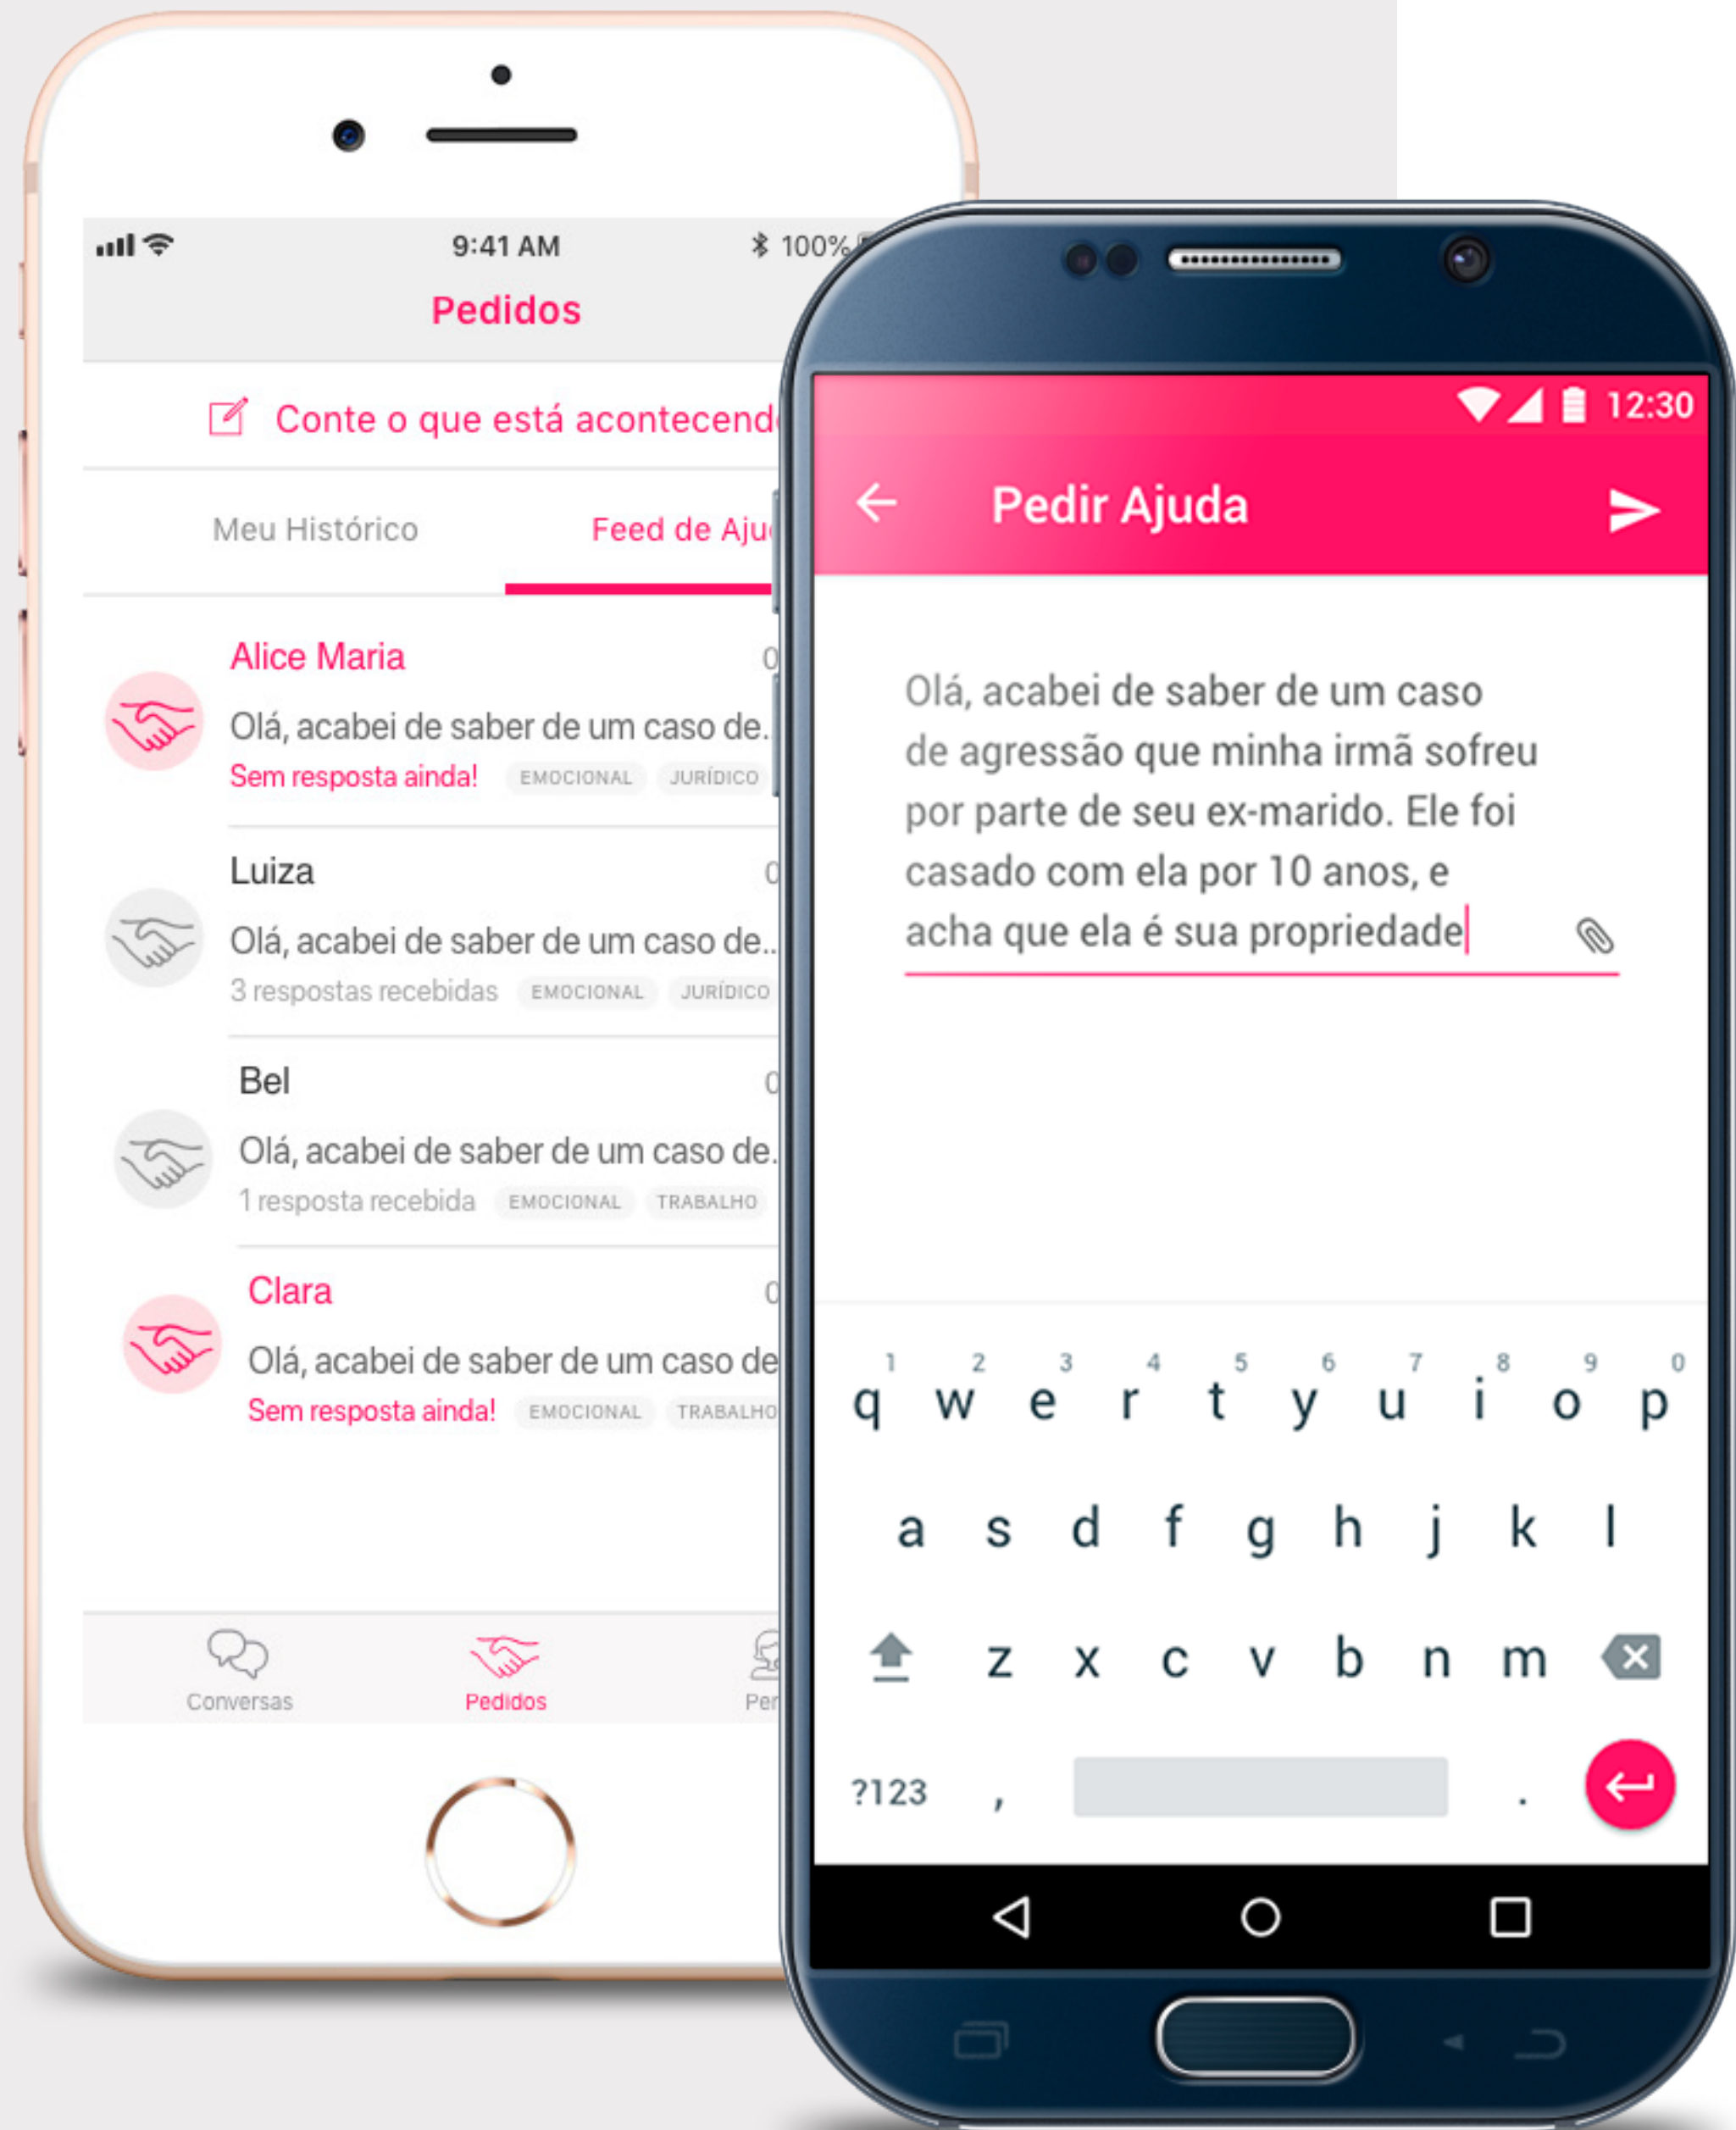

>> EM 2017
LANÇAMOS
A PRIMEIRA
VERSÃO DO
APP METE
A COLHER

VERSÃO ANDROID

+ 2k
pedidos de ajuda

COM ORGULHO

Fomos
**uma startup
incubada no
Porto Digital.**

EM 2019

>> QUEREMOS CONSTRUIR
E DESENVOLVER **OUTRAS**
PLATAFORMAS QUE
COMBATAM A VIOLÊNCIA
CONTRA AS MULHERES
E BUSCAR FORMAS
SUSTENTÁVEIS DE
RECEITA. <<

EM 2019

Fevereiro
**lançamos na
versão 2.0 do
App Mete a
Colher.**

13 mil usuárias ativas

4 mil mulheres ajudadas

DISPONÍVEL PARA **ANDROID E IOS**

—
novo produto

**LAB
CODES**
SOFTWARE STUDIO

EM 2019