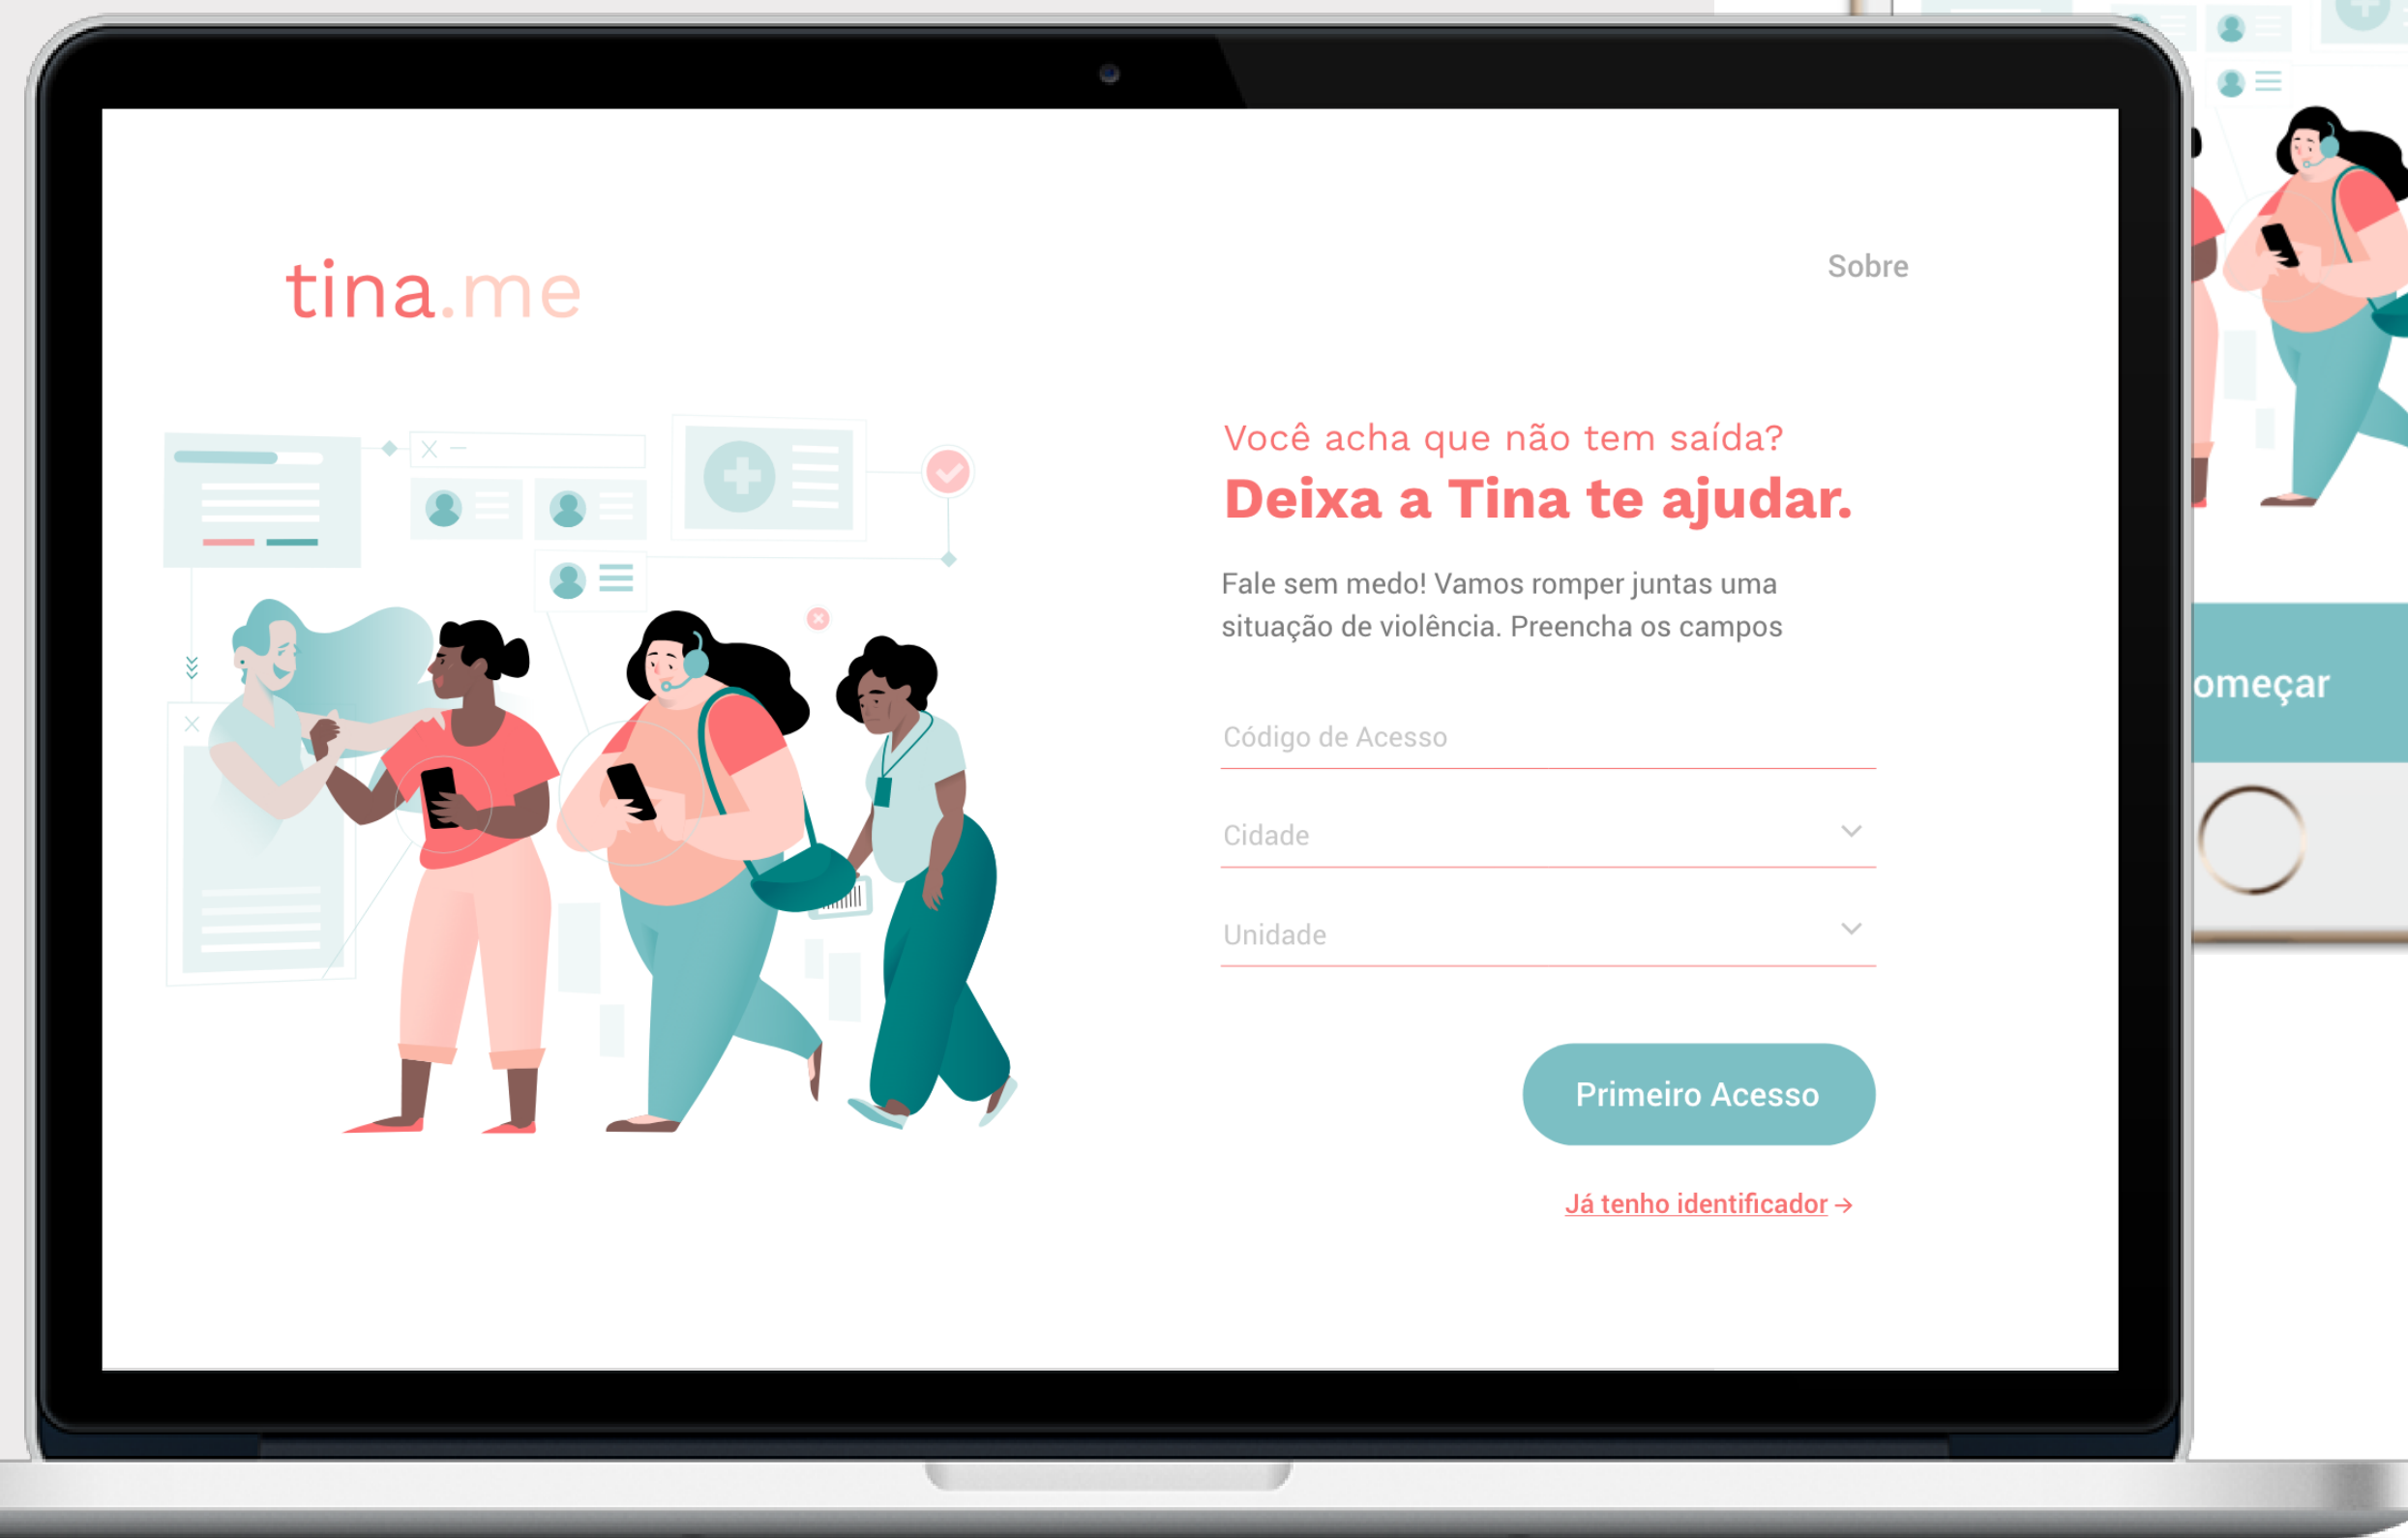

>> EM 2017
LANÇAMOS
A PRIMEIRA
VERSÃO DO
APP METE
A COLHER

VERSÃO ANDROID

+ 2k
pedidos de ajuda

COM ORGULHO

Fomos
**uma startup
incubada no
Porto Digital.**

EM 2019

>> QUEREMOS CONSTRUIR
E DESENVOLVER **OUTRAS**
PLATAFORMAS QUE
COMBATAM A VIOLÊNCIA
CONTRA AS MULHERES
E BUSCAR FORMAS
SUSTENTÁVEIS DE
RECEITA. <<

EM 2019

Fevereiro
**lançamos na
versão 2.0 do
App Mete a
Colher.**

13 mil usuárias ativas

4 mil mulheres ajudadas

DISPONÍVEL PARA **ANDROID E IOS**

—
novo produto

**LAB
CODES**
SOFTWARE STUDIO

EM 2019